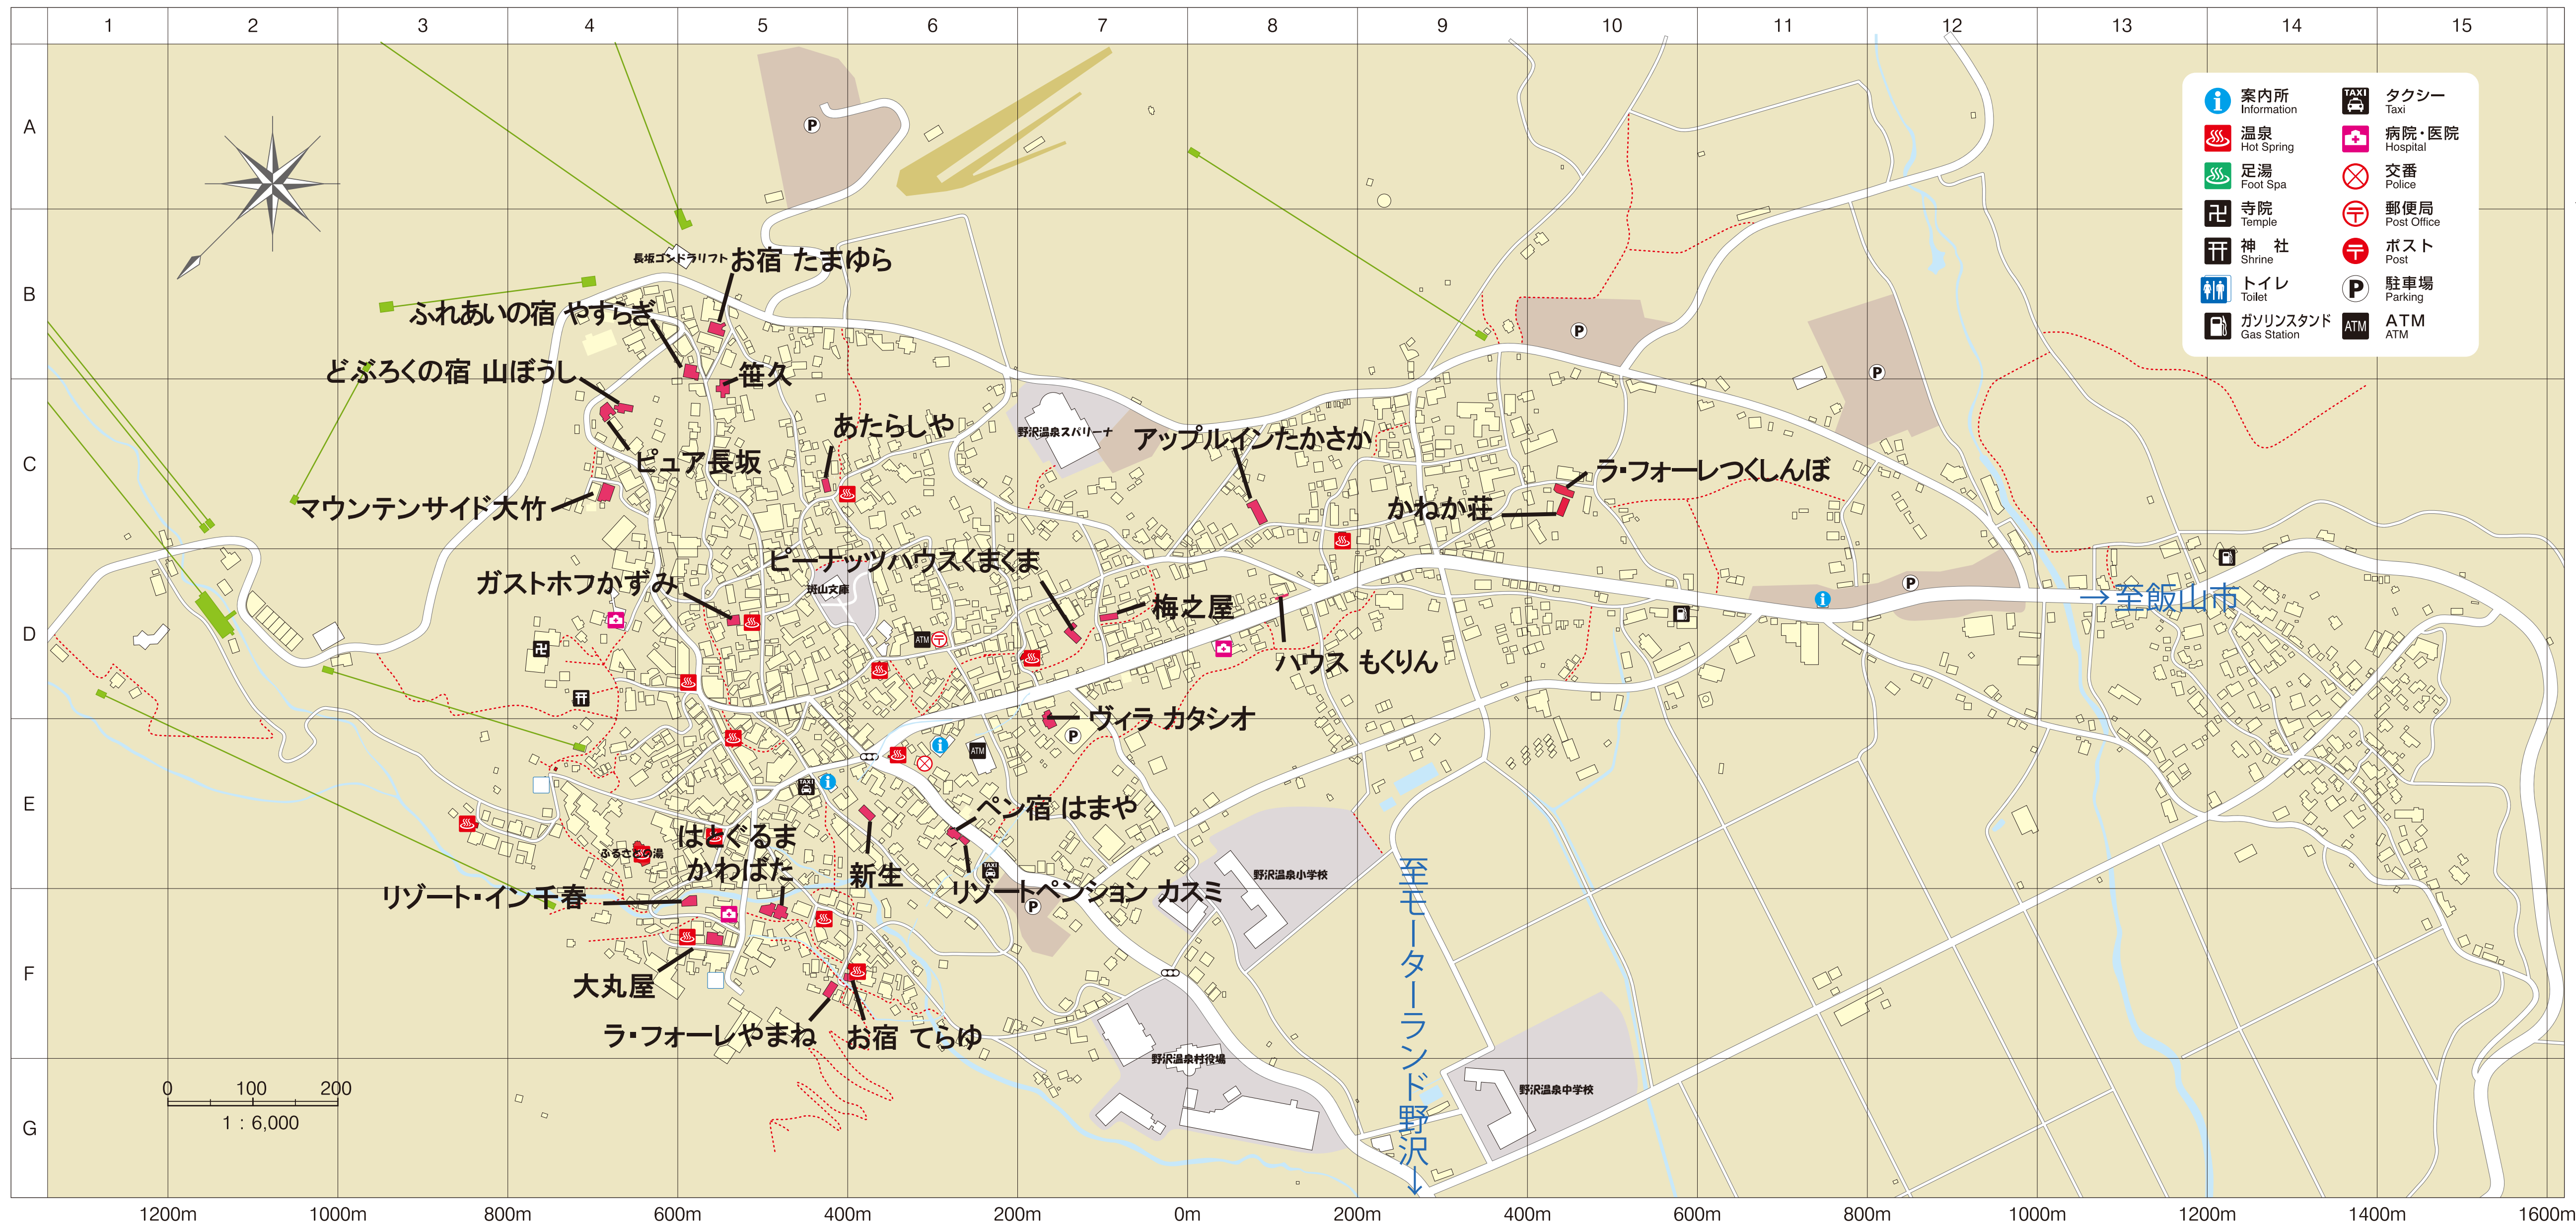

モーターランド野沢 宿泊施設一覧表

宿泊施設名	位置	電話番号	宿泊施設名	位置	電話番号	宿泊施設名	位置	電話番号
■マウンテンサイド大竹	C-4	0269-85-3017	■お宿 てらゆ	F-6	0269-85-2248	■ラ・フォーレつくしんぼ	C-10	0269-85-3568
■笹久	C-5	0269-85-2088	■ふれあいの宿 やすらぎ	B-5	0269-85-3336			
■お宿 たまゆら	B-5	0269-67-0610	■梅之屋	D-7	0269-85-2745			
■民宿 かねか荘	C-10	0269-85-2263	■どぶろくの宿 山ぼうし	C-4	0269-85-1787			
■ピュア 長坂	C-4	0269-85-2329	■リゾート・イン 千春	F-5	0269-85-2801			
■ハウス もくりん	D-8	0269-85-2558	■アップルイン たかさか	C-8	0269-85-3317			
■ガストホフ かずみ	D-5	0269-85-2268	■はとぐるま かわばた	F-5	0269-85-2336			
■ヴィラ カタシオ	D-7	0269-85-2561	■ピーナッツハウス くまくま	D-7	0269-85-3625			
■ラ・フォーレ やまね	F-5	0269-85-2465	■あたらしや	C-5	0269-85-2316			
■ペン宿 はまや	E-6	0269-85-2367	■リゾートペンション カスミ	E-6	0269-85-2411			
■大丸屋旅館	F-5	0269-85-2026	■新生	E-6	0269-85-2856			