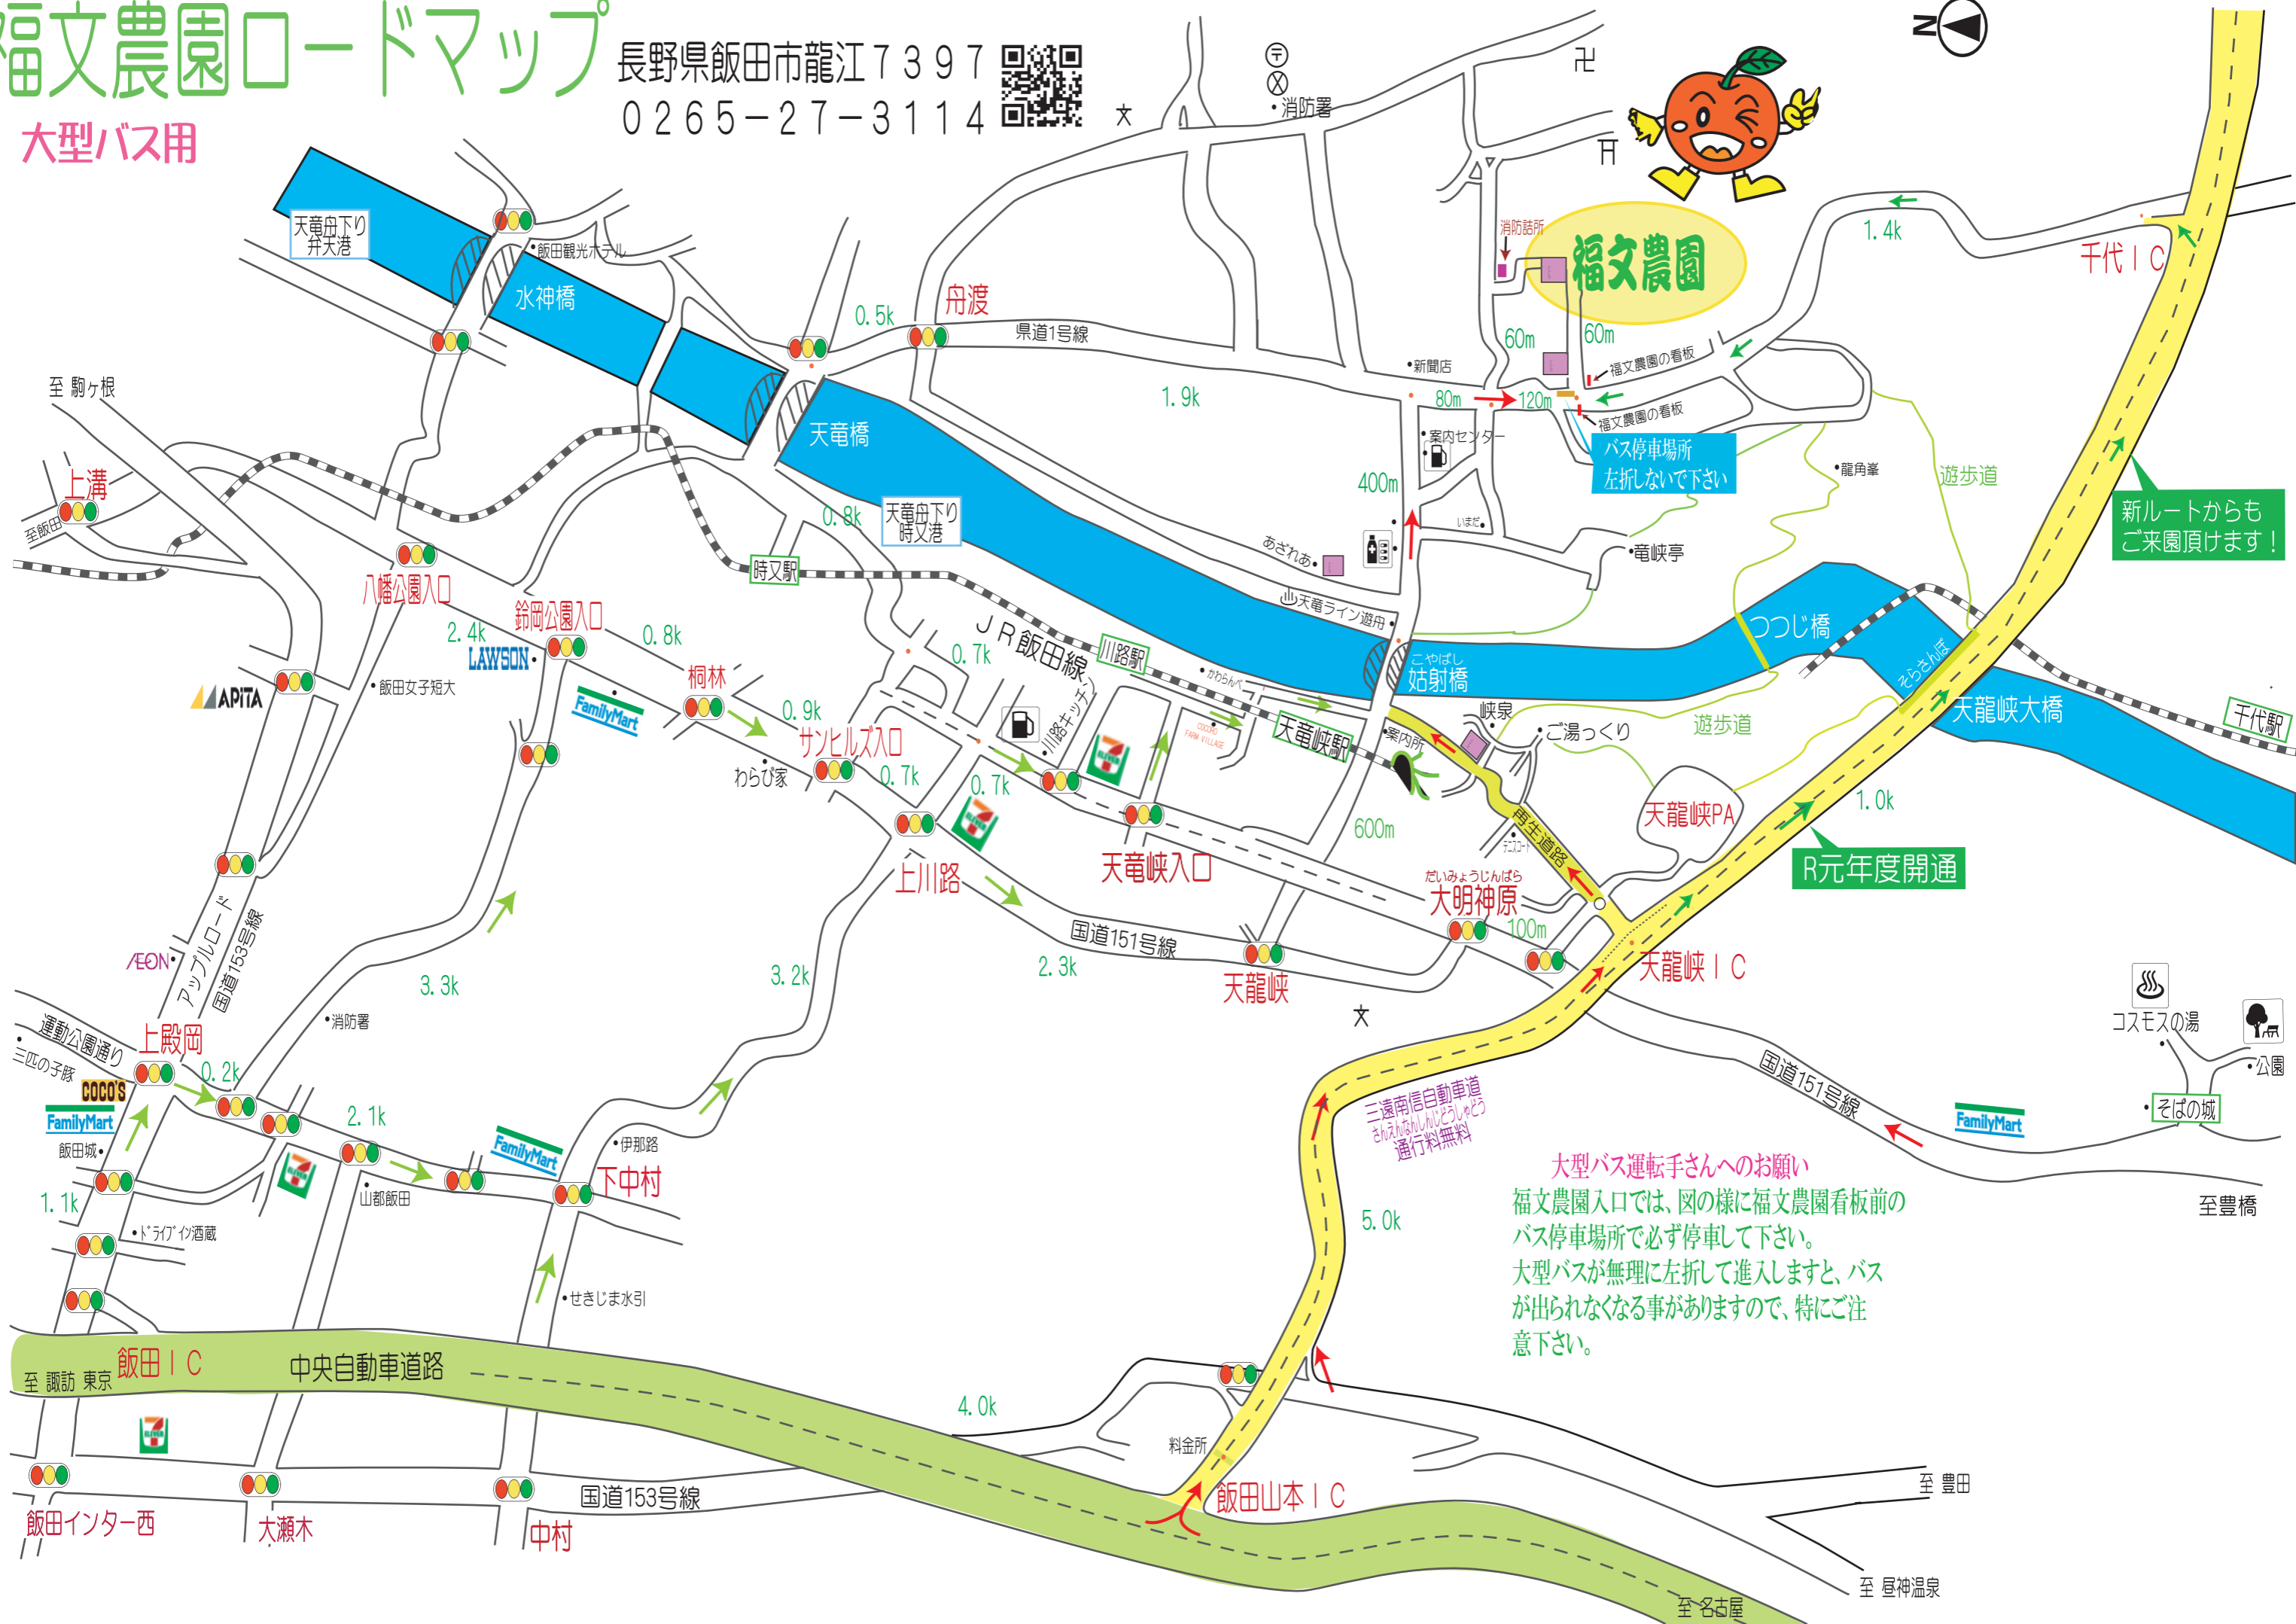

福文農園ロードマップ

大型バス用

長野県飯田市龍江7397
0265-27-3114

新ルートからも
ご来園頂けます！

R元年度開通

大型バス運転手さんへのお願い
福文農園入口では、図の様に福文農園看板前の
バス駐車場で必ず停車して下さい。
大型バスが無理に左折して進入しますと、バス
が出られなくなる事がありますので、特にご注
意下さい。

三遠南信自動車道
三岐線(みえのしま)の
通行料無料

至 諏訪 東京 飯田 I C 中央自動車道

飯田インター西 大瀬木 中村 国道153号線

飯田山本 I C 至 豊田

至 名古屋 至 昼神温泉