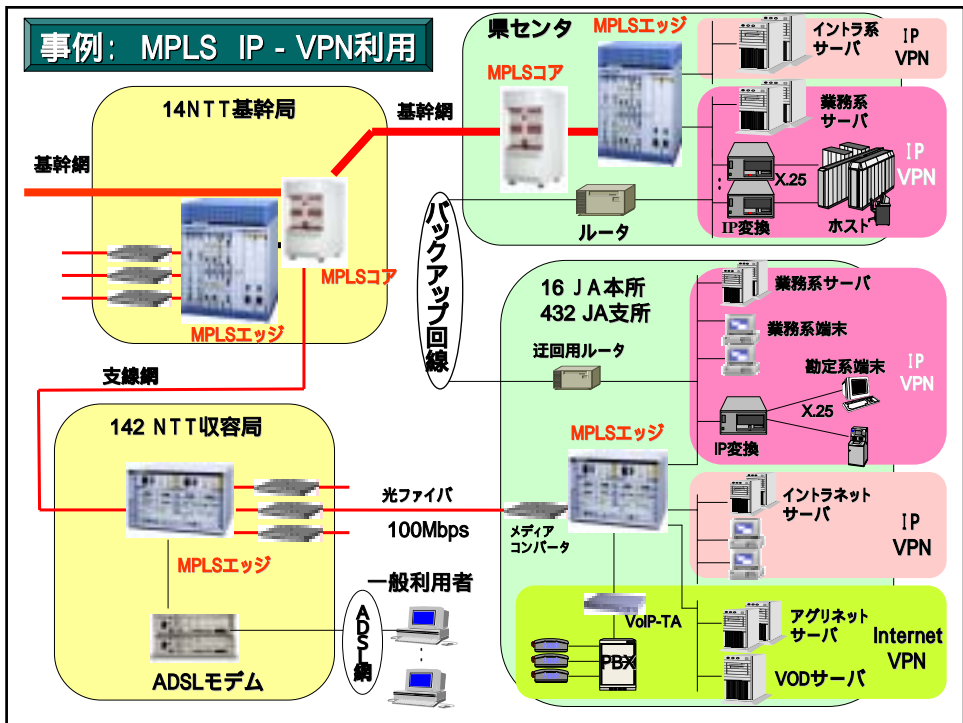

## 事例: JA長野県のMPLSネット活用「JAN21ネット」

【JANISネットサーバ群  
アグリネットサーバ群】

【業務系・情報系サーバ群】

【勤定系ホスト群】

JA長野県電算センター(協同電算県センタ)

# どこでもお出かけライブ配信サービス + VODサービス

The screenshot shows a web browser window with the URL 'http://www.janis.or.jp/oshika/ue-hatuki.html'. The main heading is '大鹿歌舞伎' (Oshika Uta Maiko) with the subtitle 'インターネットライブ中継' (Internet Live Streaming). The page contains the following information: