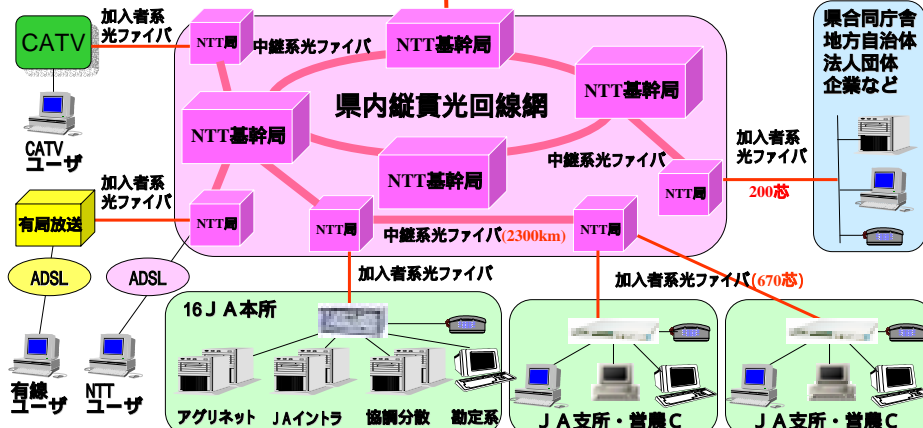

## 有線放送電話回線利用による JANISのADSLサービス状況

平成17年9月現在

1997.7: 伊那有線で実証実験開始  
1997.11: 上田有線で実証実験開始  
1998.1: 川中島有線で実証実験開始  
1999.9: 川中島有線で商用サービス開始

● ADSL実施中 有線放送施設

実施済: 川中島町、篠ノ井、更北、裕代、若穂、  
長野市共設、上田市、川西、若槻・浅川、  
古里、青木村、屋代、塩生、丸子町、  
真田町、立科町、望月町、伊那市、  
南箕輪村、中川村、塩田、須坂市、  
三水村、大町市、大豆島、栄村、坂城町  
(27有線・86局)

# JANISのCATVインターネット接続サービス状況

平成17年9月時点

● CATV実施済(14)

実施済: 豊田村CATV、飯田CATV、飯山CATV、エコーシティ・駒ヶ岳、南牧村CATV、大鹿村有線TV、長門町CATV、北相木CATV、戸隠CATV、佐久CATV、蓼科CATV、鬼無里、南相木村、木島平村(FTTN)、

インターネット

## 事例: JA長野県のMPLSネット活用「JAN21ネット」

【JANISネットサーバ群  
アグリネットサーバ群】

【業務系・情報系サーバ群】

【勤定系ホスト群】

JA長野県電算センター(協同電算県センタ)

# どこでもお出かけライブ配信サービス + VODサービス

The screenshot shows a web browser window with the URL 'http://www.janis.or.jp/oshika/ue-hatuki.html'. The main heading is '大鹿歌舞伎' (Oshika Uta Maiko) with the subtitle 'インターネットライブ中継' (Internet Live Streaming). The page contains the following information: