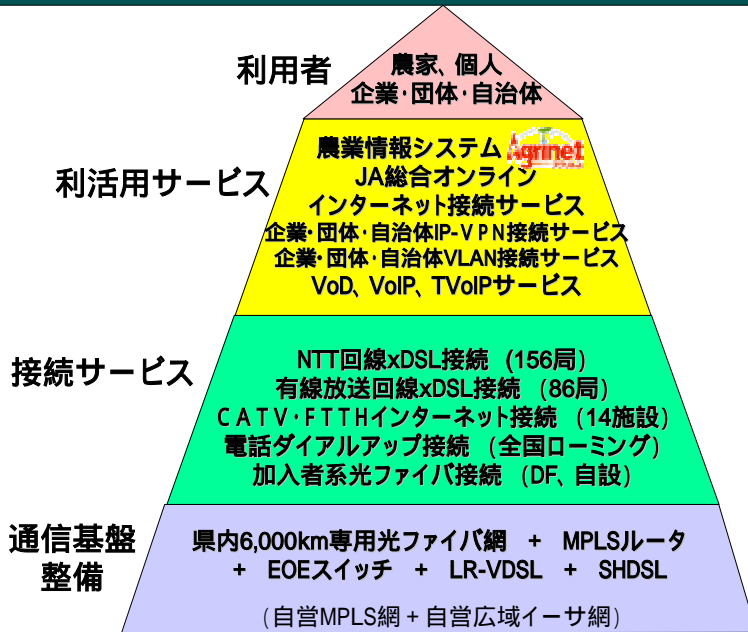

信州・ユニバーサル・ブロードバンドサービスプロバイダー「JANISネット」のサービス構造