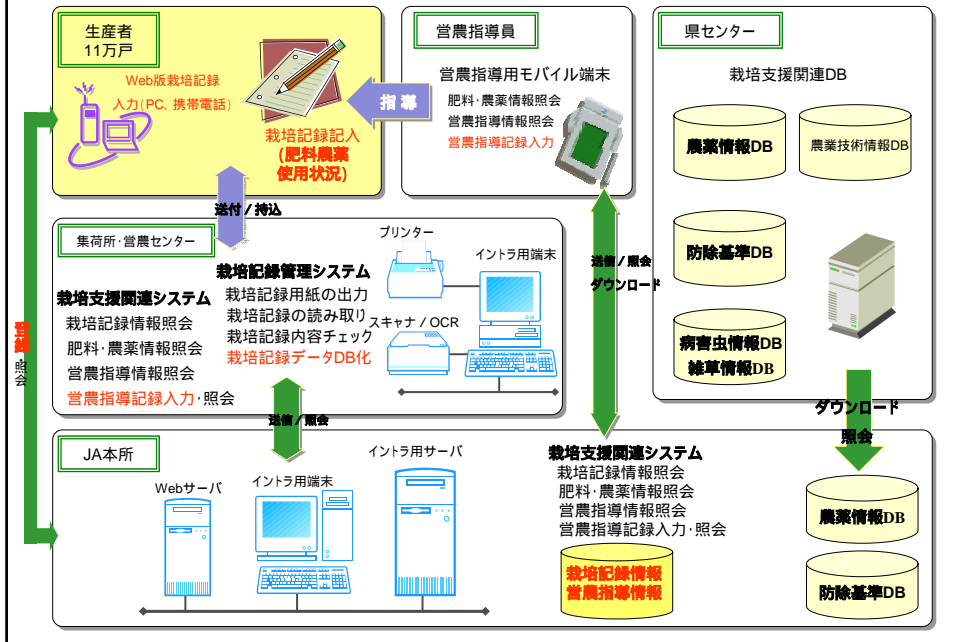

栽培記録管理システム概要図

(H16年5月稼動)