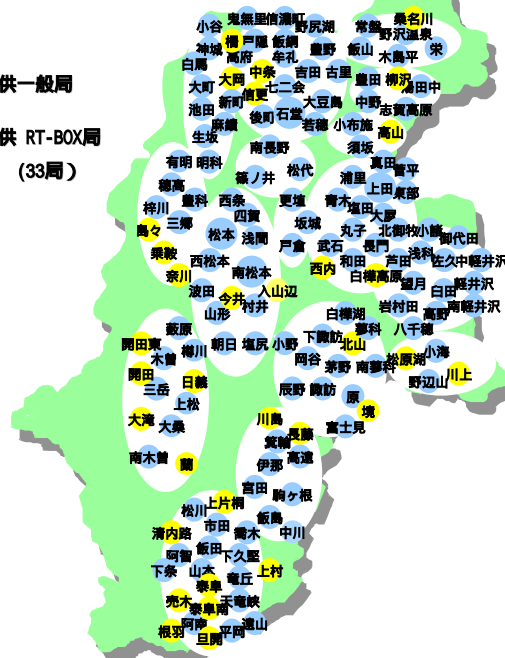

NTT回線利用による JANISのADSLサービス状況

- ADSLサービス提供一般局
- ADSLサービス提供 RT-BOX局 (33局)

県内187局のうち、

平成13年度末: **47局完了**

平成14年度末: **87局完了**

平成17年9月末:
156局完了

未対応: 31局

できない理由:
CATVあり、
有線ADSLあり、
加入者数極少、
別荘地、観光地