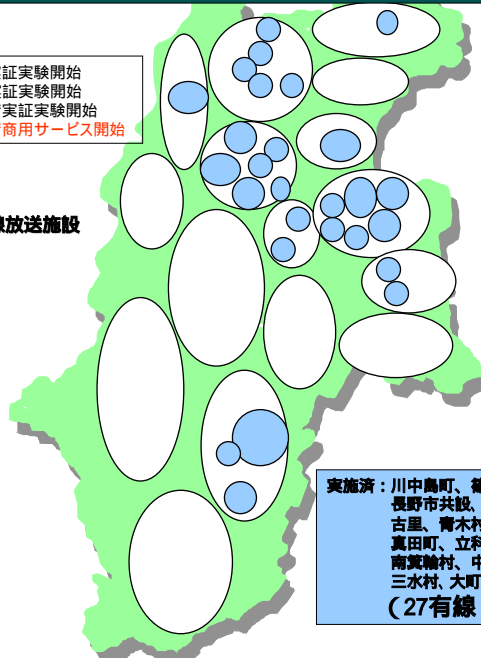

有線放送電話回線利用による JANISのADSLサービス状況

平成17年9月現在

1997.7: 伊那有線で実証実験開始
1997.11: 上田有線で実証実験開始
1998.1: 川中島有線で実証実験開始
1999.9: 川中島有線で商用サービス開始

● ADSL実施中 有線放送施設