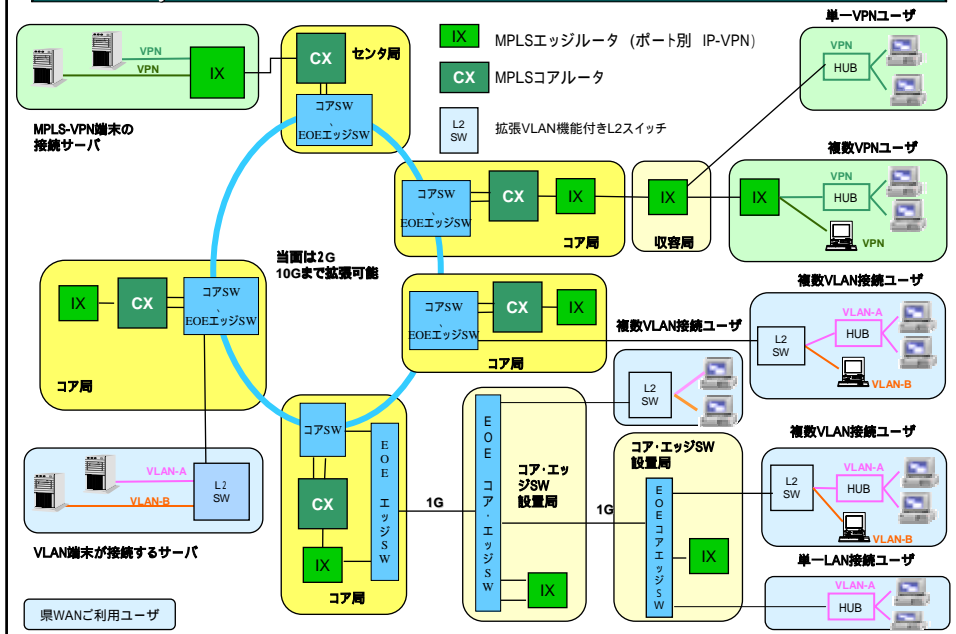

# 栄村 テレビ放送IP配信実証実験システム ネットワーク概念図

**特徴**  
WWWサーバ+ブラウザ+携帯電話による、インターネット基盤上での開放型システム(気象、簿記、出荷予約)  
全県での展開(県センター+県内16地域拠点)、そのために県内各地域への通信基盤も整備  
JA業務系オンラインシステムとのデータ連携(簿記記帳データ、販売精算システム、出荷予約システム)  
農政政部との連携(農業技術情報、防除情報、最低気温予測システム)  
地域に開かれた情報システム(農家+地域住民・消費者+地域内各組織団体+都市部の消費者)

# 栽培記録管理システム概要図

(H16年5月稼動)

# 既存のLayer3による MPLS-VPN網と 新規のLayer2による 拡張VLAN機能によるEoE広域イーサネット網 の統合