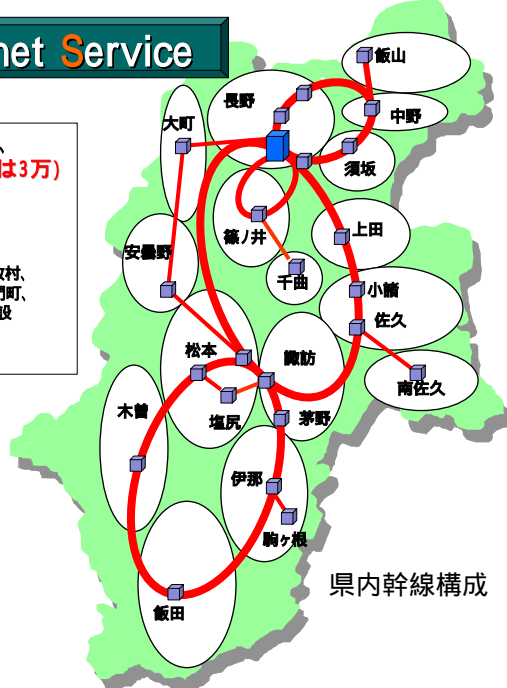

信州・ユニバーサル・ブロードバンドサービスプロバイダー「JANISネット」のサービス構造

JA Naganoken Internet Service

JANISネットは平成8年からISP事業を開始し、平成17年9月末現在、**会員数4.2万(内、BBは3万)**

**有線回線ADSL** : 27有線、86局

**NTT回線ADSL** : 156局

**CATV中継** : 豊田村、飯田市、飯山市、駒ヶ根市、南牧村、大鹿村、佐久市、戸隠村、北相木村、長門町、立科町、鬼無里、木島平、南相木の14施設

**FTTH、Bフレッツ**

NTTダイヤルアップ接続: 全国

上位トランジット回線:

SBB 1Gbps

SUPER-OCN 40M

県内中継回線: 2,300km

自営MPLS網 **1G・100M**

広域イーサネット網 **2G**