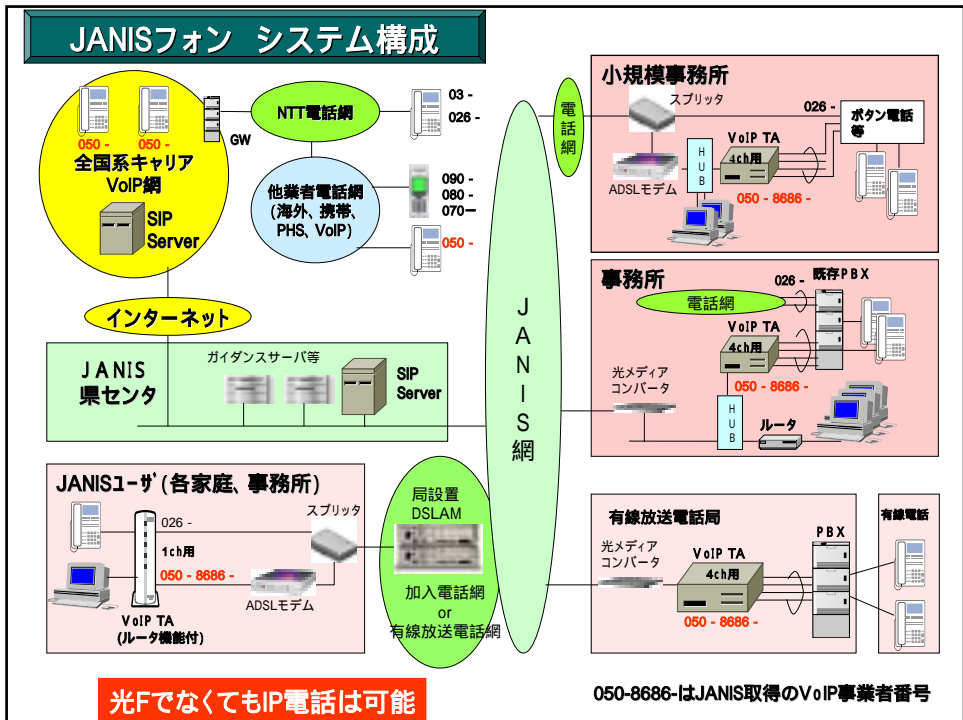

## 事例: JA長野県のMPLSネット活用「JAN21ネット」

【JANISネットサーバ群  
アグリネットサーバ群】

【業務系・情報系サーバ群】

【勤定系ホスト群】

JA長野県電算センター(協同電算県センタ)

# どこでもお出かけライブ配信サービス + VODサービス

The screenshot shows a web browser window with the URL 'http://www.janis.or.jp/oshika/ue-hatuki.html'. The main heading is '大鹿歌舞伎' (Oshika Uta Maiko) with the subtitle 'インターネットライブ中継' (Internet Live Streaming). The page contains the following information: