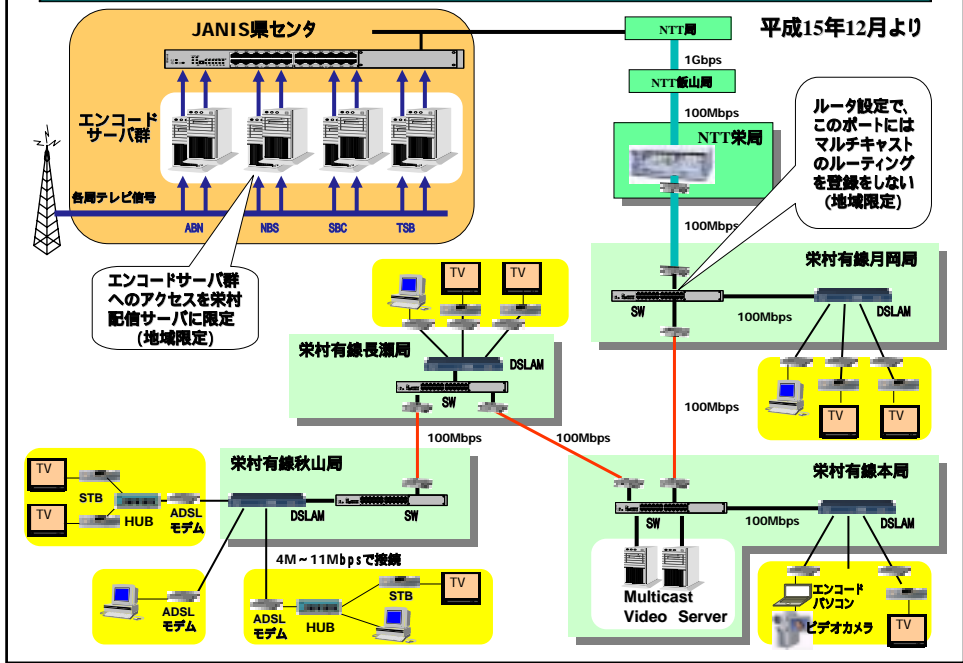

栄村 テレビ放送IP配信実証実験システム ネットワーク概念図