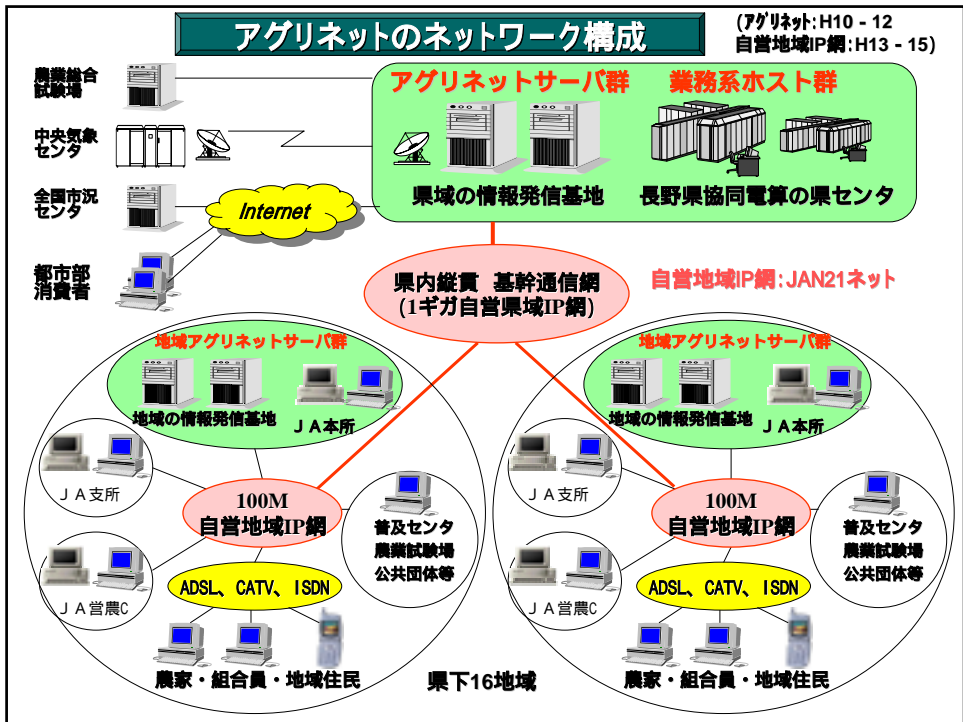

JA長野県農業情報システム(アグリネット)の概要 [平成10年度から順次拡大]

兼業化・高齢化・都市化・過疎化により農業担い手が空洞化しつつある農村が
食糧生産基地としての真価を発揮することを支援する、県域全体を対象とした農業情報システム

- 消費者や流通関係者のニーズ把握
- 低コスト・高品質・安全な農産物の安定供給支援
- 経営感覚の優れた農家の育成
- 豊かで活気ある農村社会の実現

システム対象	具体的サブシステム名	情報源、提供者
生産技術情報	農業気象情報、最低気温予測、農業技術情報、栽培マニュアル、病害虫図鑑、病害虫発生予報・予察、防除層情報、営農メモ	気象情報センタ、県農業試験場、防除所、農政部、農業改良普及センタ、各JA
資源有効活用	農用地利用調整、農業機械利用調整、農業施設利用調整、農作業受委託、労働力募集、中古農機具情報、堆肥需給調整	各JA、地域内農家、全農県本部
地域連携、組合員情報	農業資材情報、農産物産直電子モール、農家台帳	各JA、地域内農家
マーケット・流通情報	全国市況、県内農産物市況、売立情報、畜産酪農情報、出荷予約・出荷調整、選果結果通知、園芸販売精算通知情報	全国生鮮食料品流通情報センタ、全農県本部、地域内農家、各JA
農家経営支援	農業簿記帳支援、青色申告支援、農家経営分析、購買品購入情報	各JA、地域内農家、協同電算
生活福祉情報	賃貸住宅物件検索、健康管理、高齢者福祉情報、健康情報	各JA、厚生連
地域情報	農政情報、JA情報、県連情報、地域情報、電子掲示板、広報・お知らせ、特産品情報、地域行事情報、話題・できごと	各JA、地域内農家、農協中央会
情報活用能力向上	農家を対象としたパソコン研修(パソコン操作、インターネット操作、アグリネットシステム)	講師は各JA職員、各JA本所内にパソコン研修センタ

特徴
WWWサーバ+ブラウザ+携帯電話による、インターネット基盤上での開放型システム(気象、簿記、出荷予約)
全県での展開(県センター+県内16地域拠点)、そのために県内各地域への通信基盤も整備
JA業務系オンラインシステムとのデータ連携(簿記記帳データ、販売精算システム、出荷予約システム)
農政政部との連携(農業技術情報、防除情報、最低気温予測システム)
地域に開かれた情報システム(農家+地域住民・消費者+地域内各組織団体+都市部の消費者)