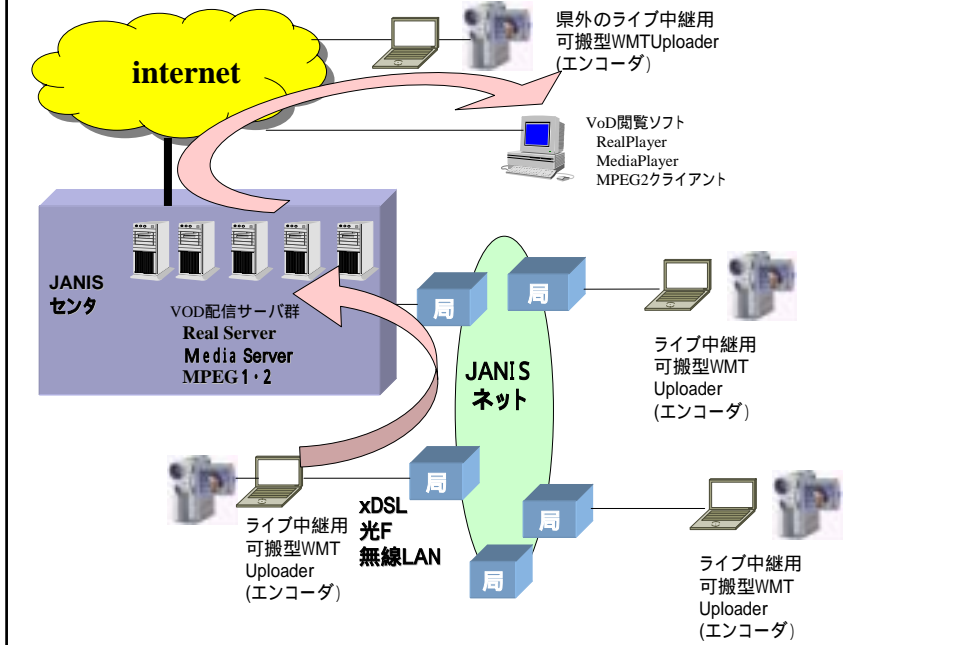

## 事例: JA長野県のMPLSネット活用「JAN21ネット」

【JANISネットサーバ群  
アグリネットサーバ群】

【業務系・情報系サーバ群】

【勤定系ホスト群】

JA長野県電算センター(協同電算県センタ)

# どこでもお出かけライブ配信サービス + VODサービス

The screenshot shows a web browser window with the URL 'http://www.janis.or.jp/oshika/ue-hatuki.html'. The main heading is '大鹿歌舞伎' (Oshika Uta Maiko) with the subtitle 'インターネットライブ中継' (Internet Live Streaming). The page contains the following information: